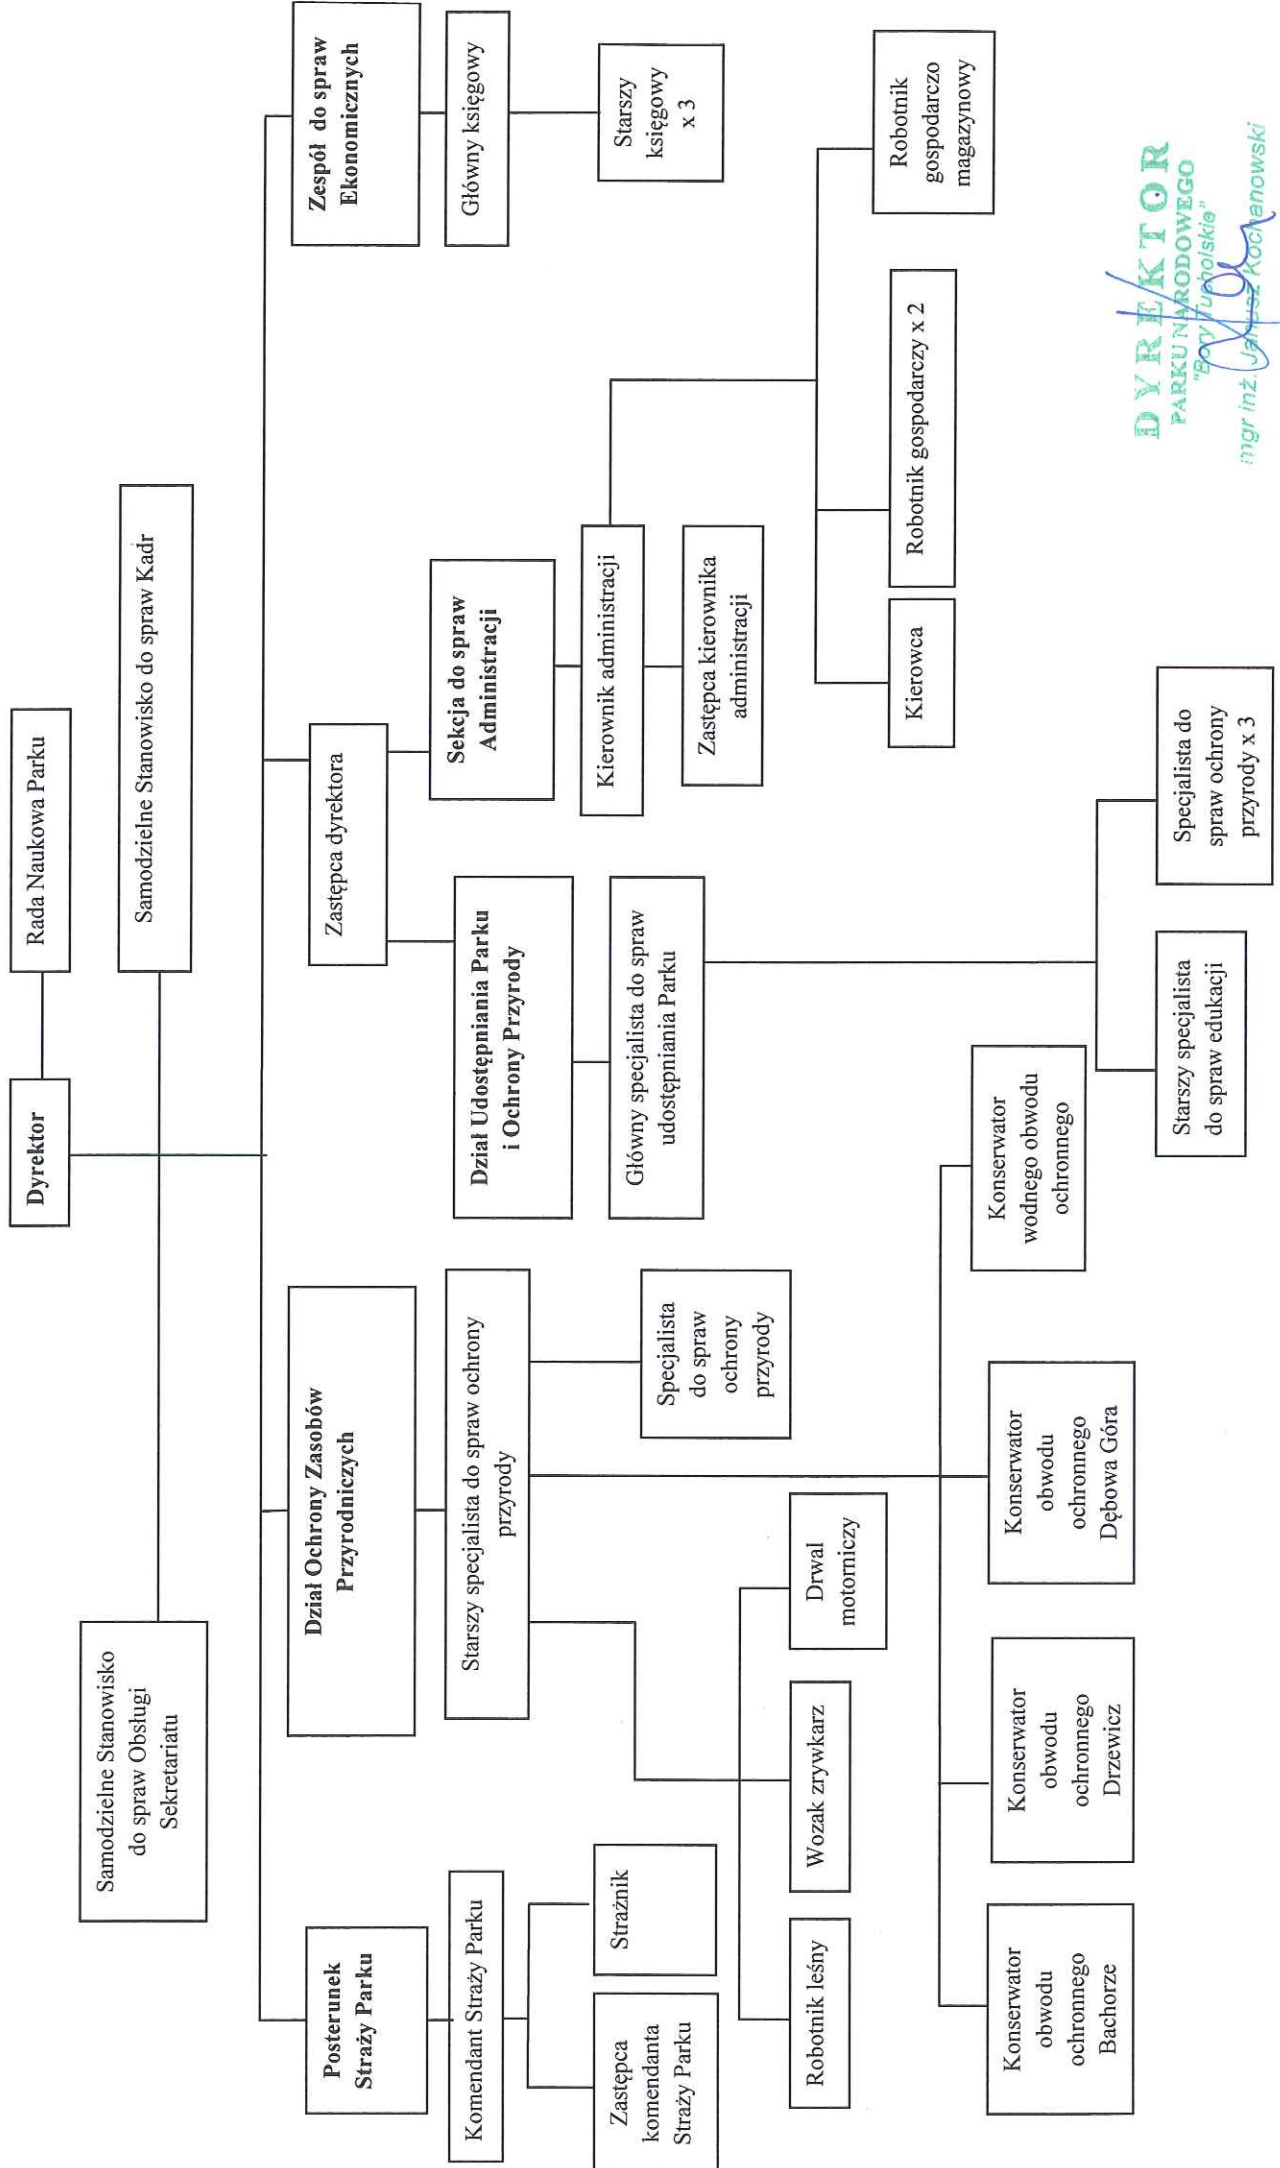

**Graficzny schemat organizacyjny Parku Narodowego „Bory Tucholskie”**

**DYREKTOR**  
PARKU NARODOWEGO  
„Bory Tucholskie”  
mgr inż. Janusz Kocienowski